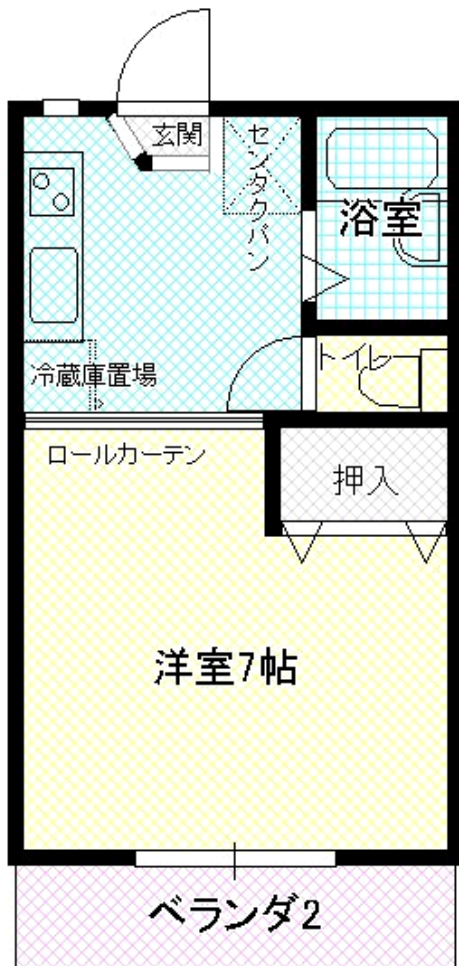

学生向け

工学部より約1^キ・ネット込

■ 物件概要 ■		物件No. 2865
名称	アーバン上宇部	(学生専用)
所在地	山口県宇部市開	6丁目10-50
住戸番号	103	間取 1K
面積	21.35㎡	築年数 H01年03月
校区	上宇部小	地区 開
構造	鉄骨造2階建	
トイレ	○専用(水洗)	浴室 ○
シャワー	○	浴給湯 ○
コンロ	×	電気ガス ○
冷暖房	○	ガス ○(LPG)
アンテナ	○	上水道 ○(市水道)
バルコニー	×	下水道 ○(公共)
設備備考	1階バルコニー無 非接触型キー・ネット込	
駐車場	別途(1台)	
施設備考		
■ 賃貸借条件 ■		2019/03/25退去予定
賃貸料	¥25,000(月額)	
共益費	¥0(月額)	
駐車場	¥2,000(月額)	
敷金		
礼金		
手数料	¥27,000(1ヶ月相当額・税込)	
権利金		
保証金		
その他		
定額清掃代	¥32,400	
保険料	¥14,000	
合計	¥100,400(入居時必要額概算)	
備考		